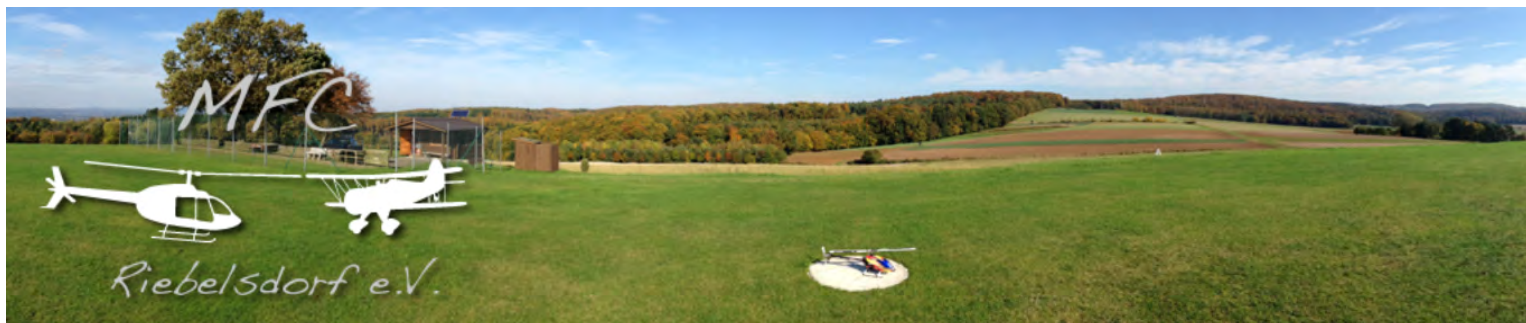

Einladung Freundschaftsfliegen 2017

des MFC Riebelsdorf vom 29.-30.07.2017

Unser Modellflugplatz liegt auf einer kleinen Kuppe nördlich der Stadt Neukirchen - Ortsteil Riebelsdorf. Die Zufahrt ist ausgeschildert.

Koordinaten: 50°53'16.9"N 9°18'11.9"E (Anfahrt über: 34626 Neukirchen- Riebelsdorf, Am Falter). Das in allen Richtungen befliegbare Fluggelände besitzt eine Rasenpiste. Die Aufstiegsgenehmigung für unser Modellfluggelände erlaubt alle Arten von Modellfluggeräten bis zu einem max. Startgewicht von 25 kg.